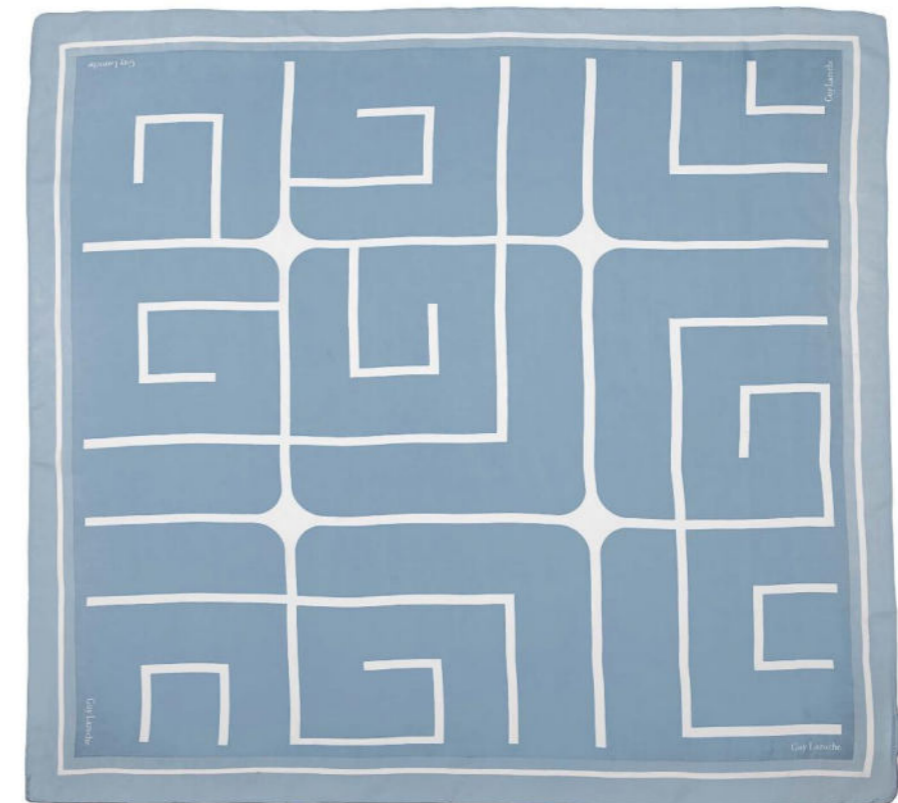

CL0141C | Šátek z polyesteru. Rozměr: 90 x 90 cm. V dárkovém pouzdrě. Barva světle modrá