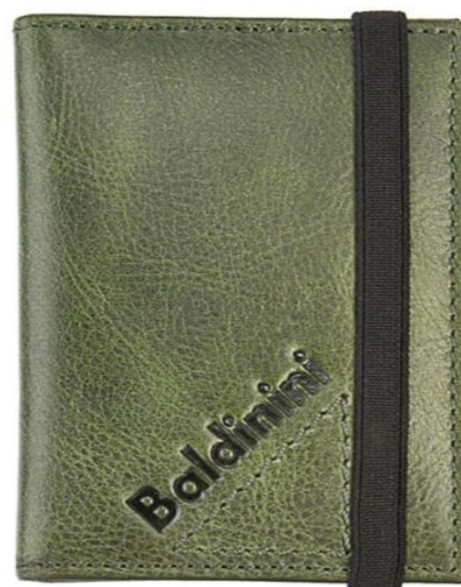

HB77217 | Peněženka na kreditní karty z pravé kůže. V dárkové krabičce. Rozměr: 7 x 9,8 cm. Barva zelená