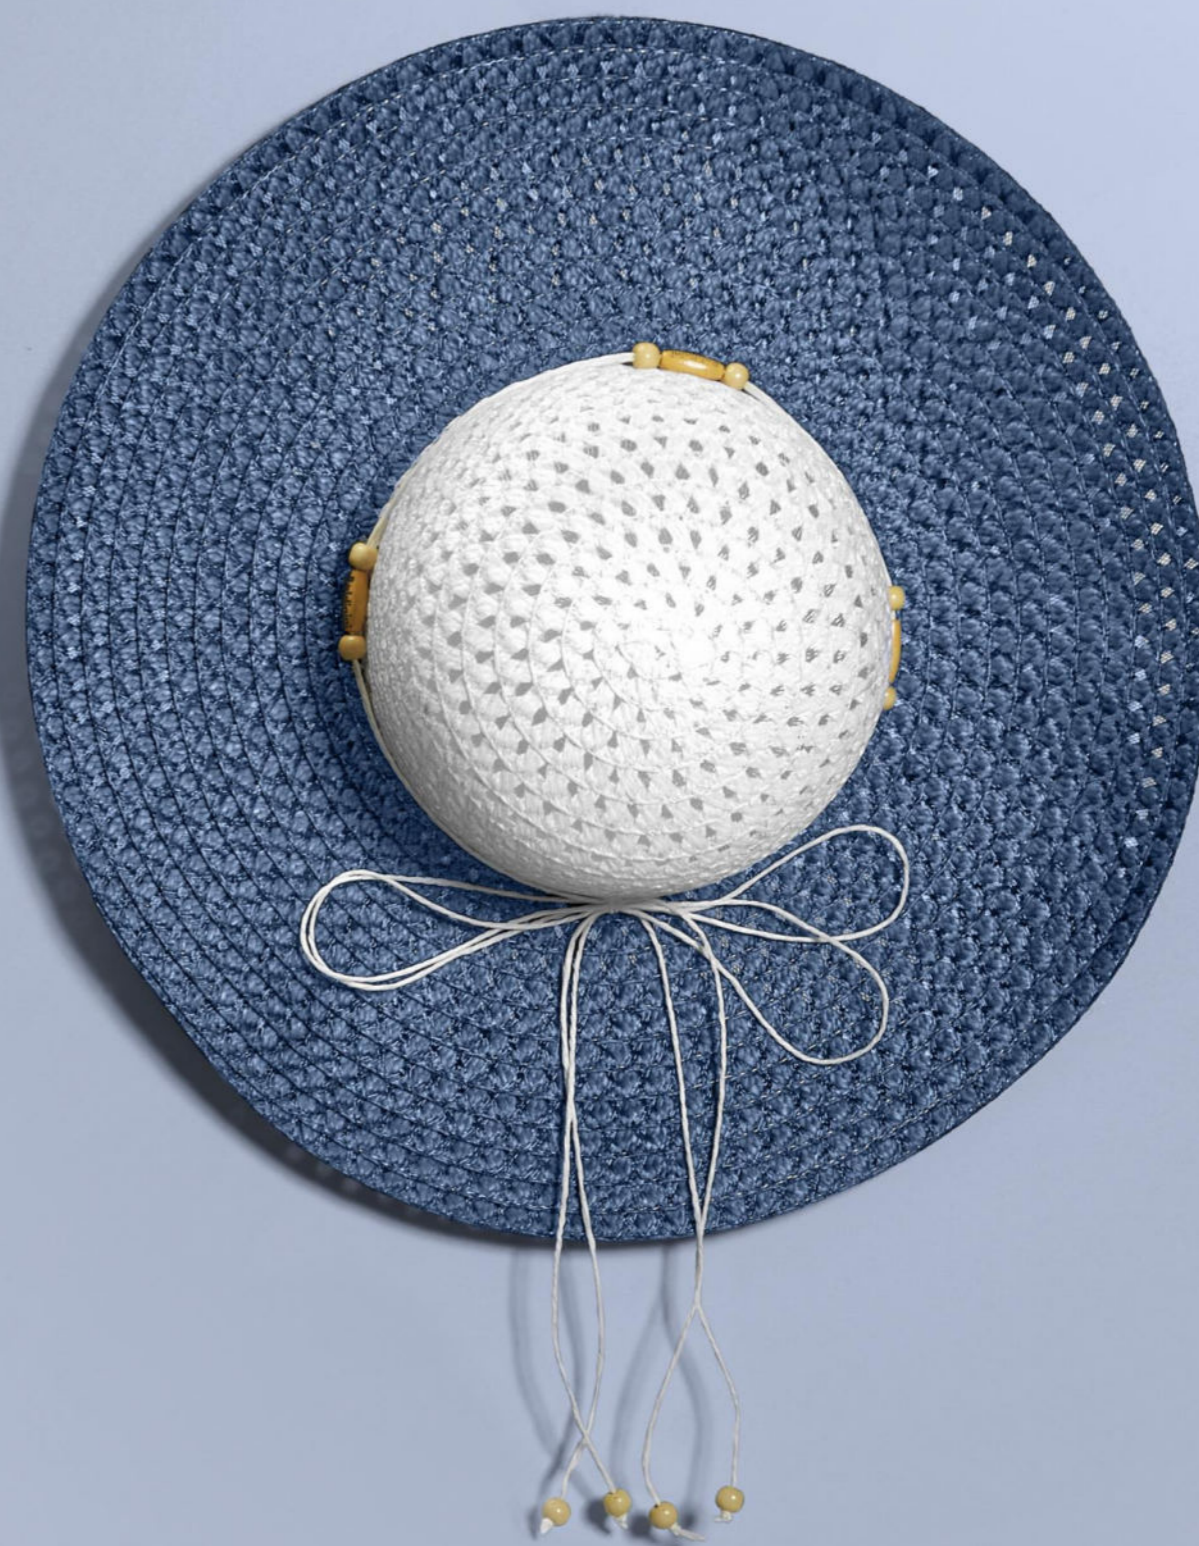

Baldinini

**CB0741B** | Dámský dvoubarevný plážový klobouk se širokou krepou. Modrá/bílá. V igelitovém sáčku