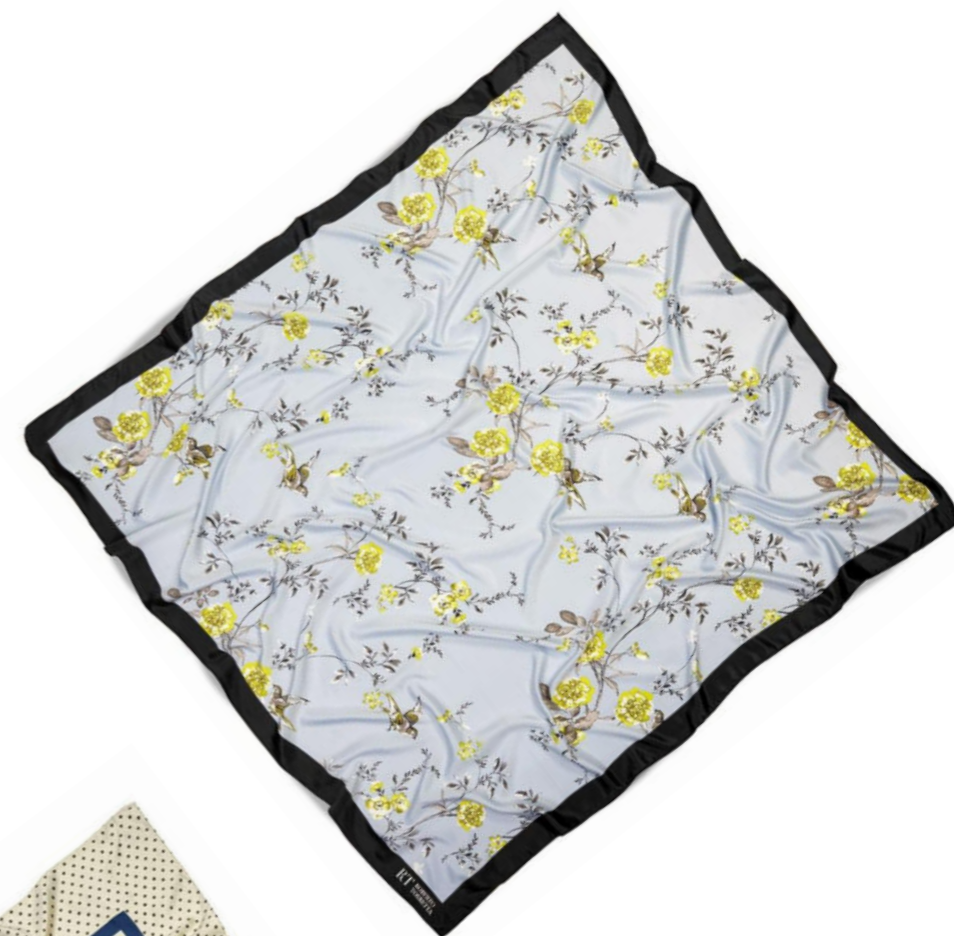

CT0240 | Dámský letní klobouk z polyesterové tkaniny s modrými a bílými proužky. Ø 45 cm