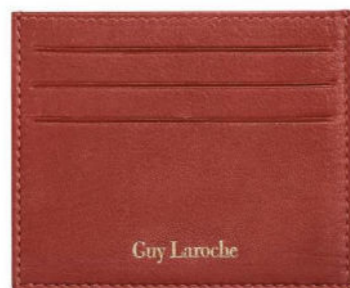

HL91216R | Kožené pouzdro na karty. Rozměr: 9,8 x 8 cm. V dárkové krabičce. Barva červená