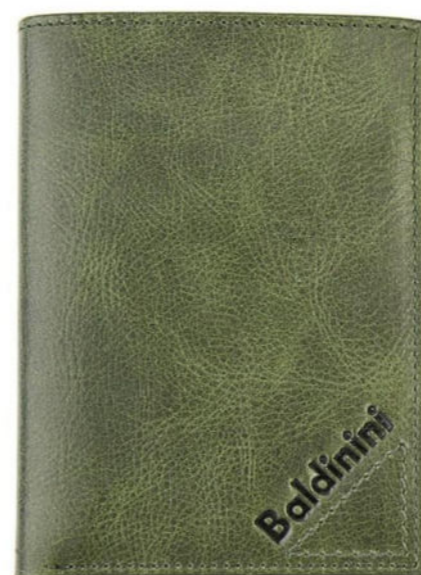

Baldinini

HB77217 | Peněženka na kreditní karty z pravé kůže. V dárkové krabičce. Rozměr: 7 x 9,8 cm. Barva zelená