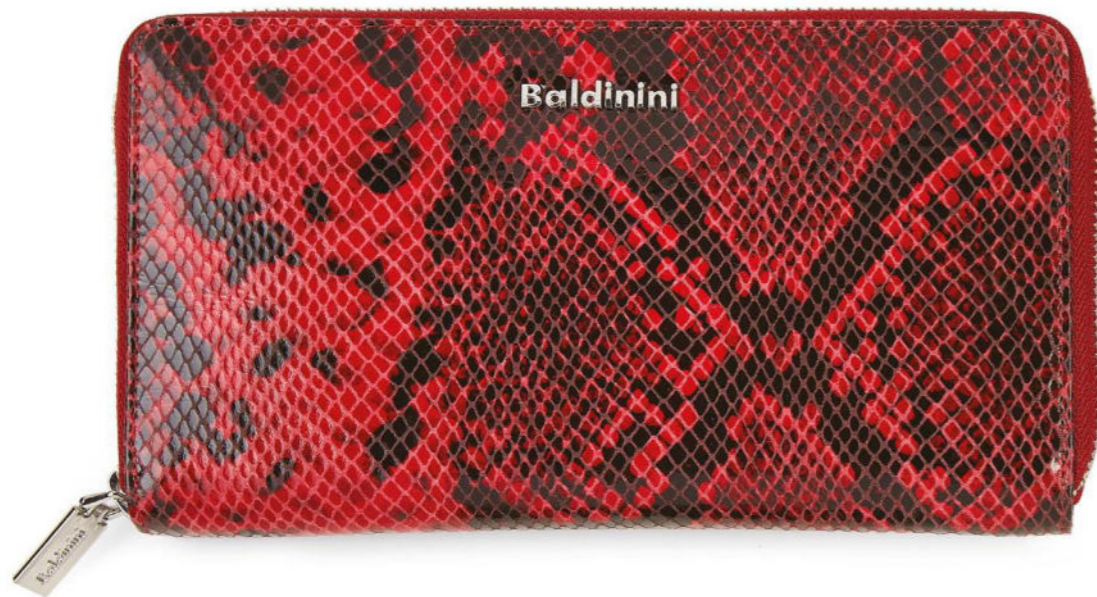

Baldinini

SB07216R | Dámská peněženka z potišťené pravé kůže. Rozměr: 21 x 11 cm. V dárkové krabičce. Barva červená