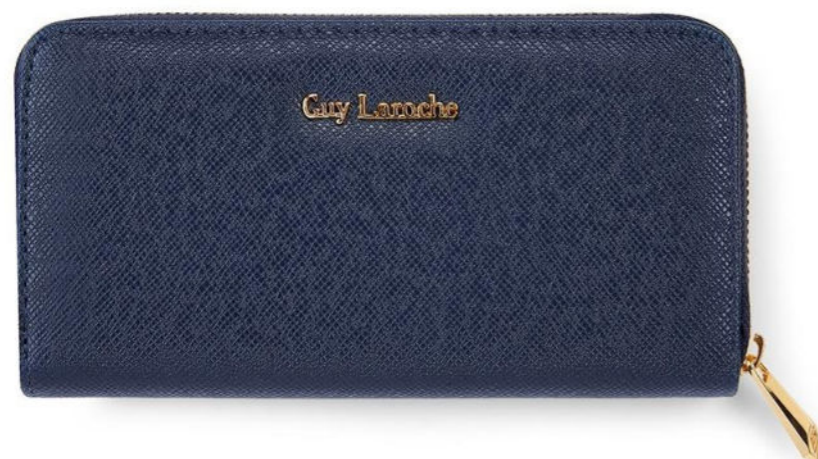

Guy Laroche

CL0121B | Dámská peněženka z eko-kůže. Uspořádaný vnitřek. V dárkové krabičce. Rozměr: 19,5 x 10 cm. Barva tmavě modrá